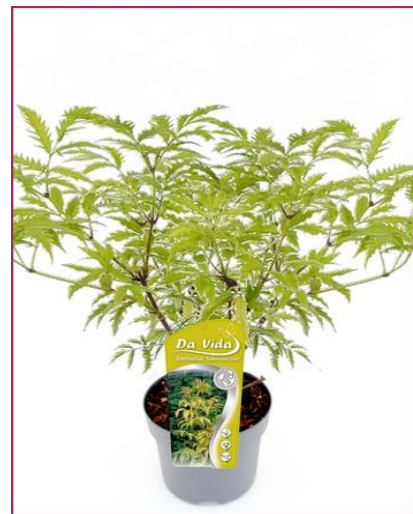

Sambucus 'Sutherland Gold' pbr.

pot + incl. lengte	C3 ca.40cm +
CC:	5x21
EC:	2x12
SD:	6 (doos hoogte↑60cm)
bloei :	juni - geel bloem
leverbaar:	week 17 t/m 22 2022
ean code:	5413953098331
prijs laag	
prijs cc	
prijs cc af tuin