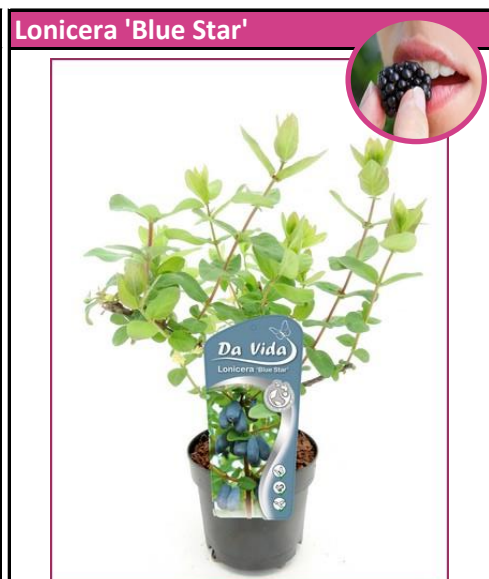

pot + incl. lengte	C3 ca.45cm +
CC:	5x21
EC:	2x12
SD:	6 (doos hoogte↑60cm)
bloei :	maart - wit bloem
leverbaar:	week 32 t/m 17
ean code:	5413953098041
prijs laag	
prijs cc	
prijs cc af tuin	

pot + incl. lengte	C3 ca.45cm +
CC:	5x21
EC:	2x12
SD:	6 (doos hoogte↑60cm)
bloei :	maart - wit bloem
leverbaar:	week 32 t/m 17
ean code:	5413953098034
prijs laag	
prijs cc	
prijs cc af tuin