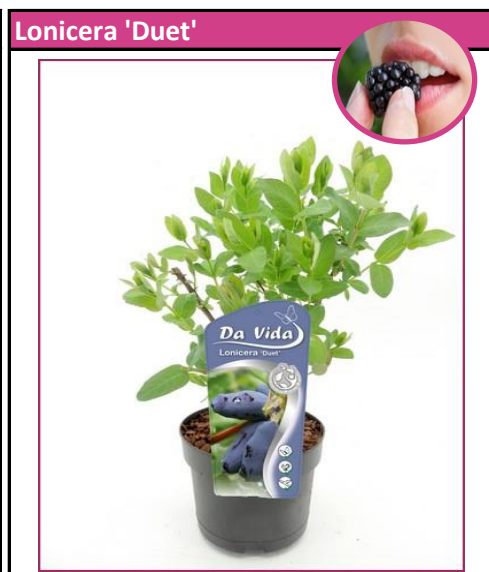

pot + incl. lengte	C3 ca.45cm +
CC:	5x21
EC:	2x12
SD:	6 (doos hoogte↑60cm)
bloei :	maart - wit bloem
leverbaar:	week 32 t/m 17
ean code:	5413953098058
prijs laag	
prijs cc	
prijs cc af tuin	

pot + incl. lengte	C3 ca.45cm +
CC:	5x21
EC:	5413953097860
SD:	6 (doos hoogte↑60cm)
bloei :	maart - wit bloem
leverbaar:	week 32 t/m 17
ean code:	5413953098065
prijs laag	
prijs cc	
prijs cc af tuin