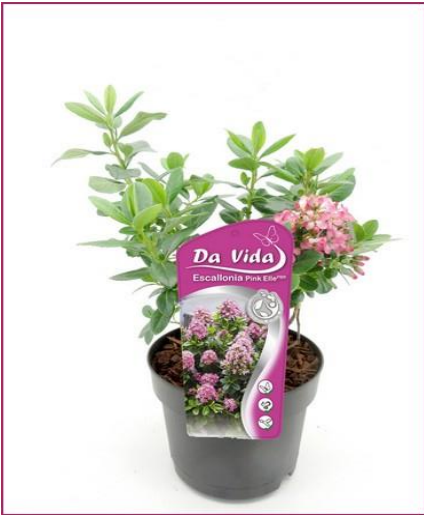

Escallonia 'Pink Elle' pbr.