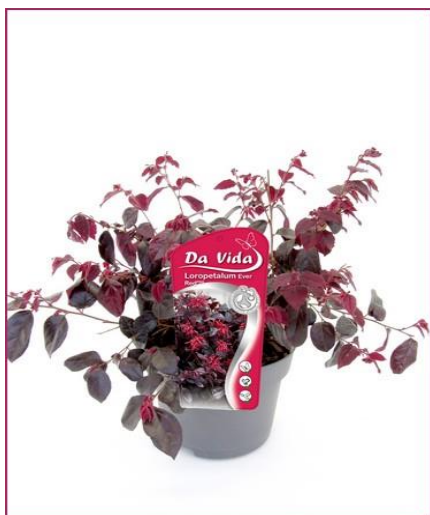

Loropetalum 'Ever Red' pbr.

pot + incl. lengte	C3 ca.30cm +
CC:	5x21
EC:	2x12
SD:	6 (doos hoogte↑40cm)
bloei :	mei - rood bloem
leverbaar:	week 32 t/m 17
ean code:	5413953098096
prijs laag	
prijs cc	
prijs cc af tuin