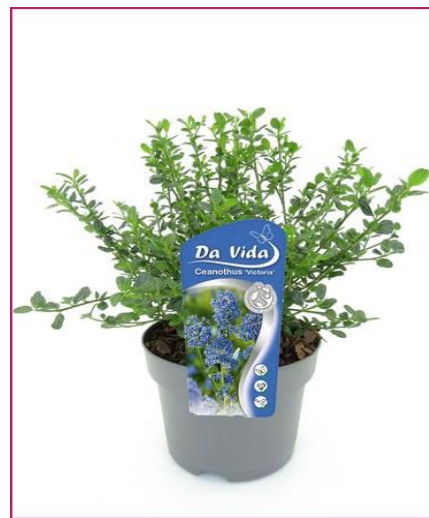

Ceanothus 'Victoria'

pot + incl. lengte	C3 ca.40cm +
CC:	5x21
EC:	2x12
SD:	6 (doos hoogte↑40cm)
bloei :	mei - blauwe bloem
leverbaar:	week 35 t/m 17
ean code:	5413953097686
prijs laag	€ 3,90
prijs cc	€ 2,95
prijs cc af tuin	€ 2,80