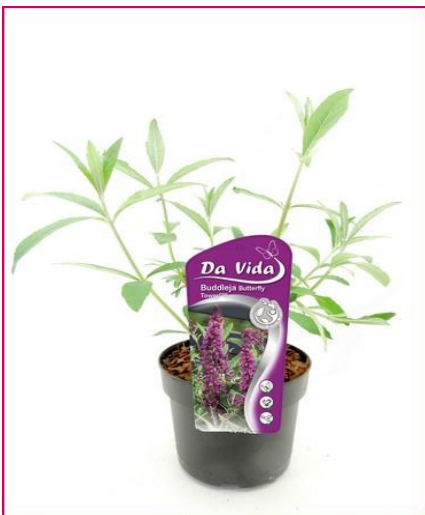

Buddleja 'Butterfly Tower' pbr.

pot + incl. lengte	C3 ca.30cm +
CC:	5x21
EC:	2x12
SD:	6 (doos hoogte↑60cm)
bloei :	juli- paars bloem
leverbaar:	week 15 t/m 22
ean code:	5413953097631
prijs laag	
prijs cc	
prijs cc af tuin