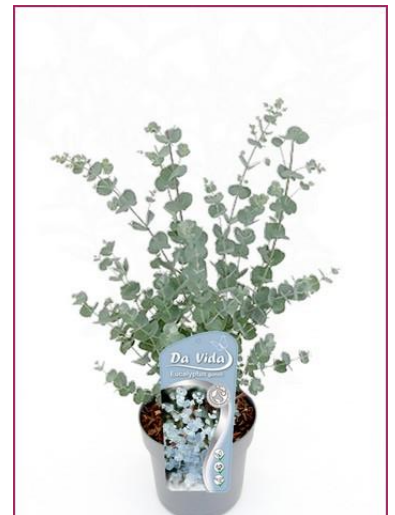

Eucalyptus 'Gunnii'

pot + incl. lengte	C3 ca.45cm +
CC:	5x21
EC:	2x12
SD:	6 (doos hoogte↑60cm)
bloei :	oktober - wit bloem
leverbaar:	week 19 t/m 23
ean code:	5413953097853
prijs laag	
prijs cc	
prijs cc af tuin