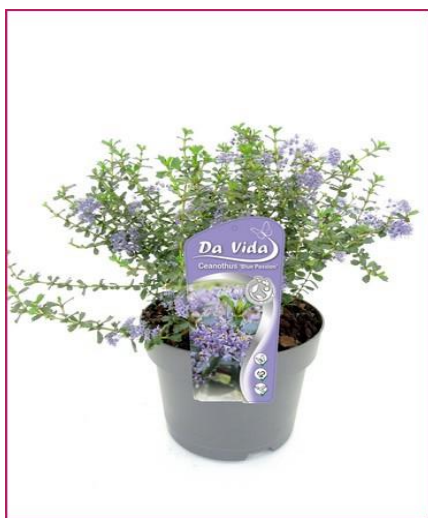

Ceanothus 'Blue Passion'

pot + incl. lengte	C3 ca.40cm +
CC:	5x21
EC:	2x12
SD:	6 (doos hoogte↑40cm)
bloei :	mei- paars bloem
leverbaar:	week 35 t/m 17
ean code:	5413953097679
prijs laag	€ 4,20
prijs cc	€ 3,25
prijs cc af tuin	€ 3,10