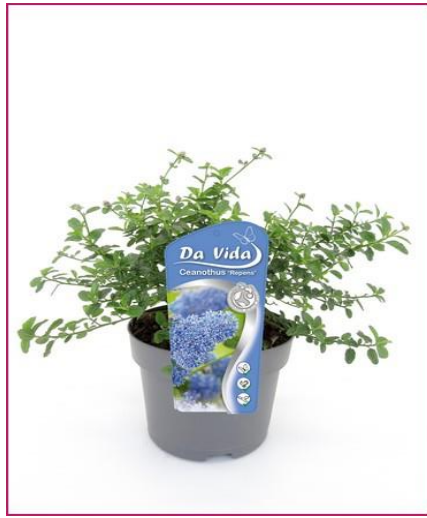

Ceanothus 'Repens'

pot + incl. lengte	C3 ca.40cm +
CC:	5x21
EC:	2x12
SD:	6 (doos hoogte↑40cm)
bloei :	mei - blauwe bloem
leverbaar:	week 35 t/m 17
ean code:	5413953097693
prijs laag	€ 3,90
prijs cc	€ 2,95
prijs cc af tuin	€ 2,80