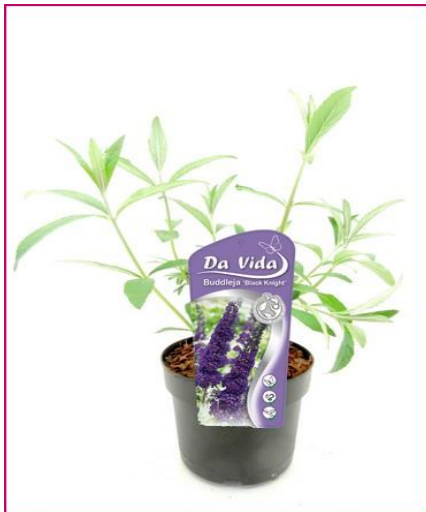

Buddleja 'Black Knight'

pot + incl. lengte	C3 ca.30cm +
CC:	5x21
EC:	2x12
SD:	6 (doos hoogte↑60cm)
bloei :	juli- paars bloem
leverbaar:	week 15 t/m 22
ean code:	5413953097587
prijs laag	
prijs cc	
prijs cc af tuin